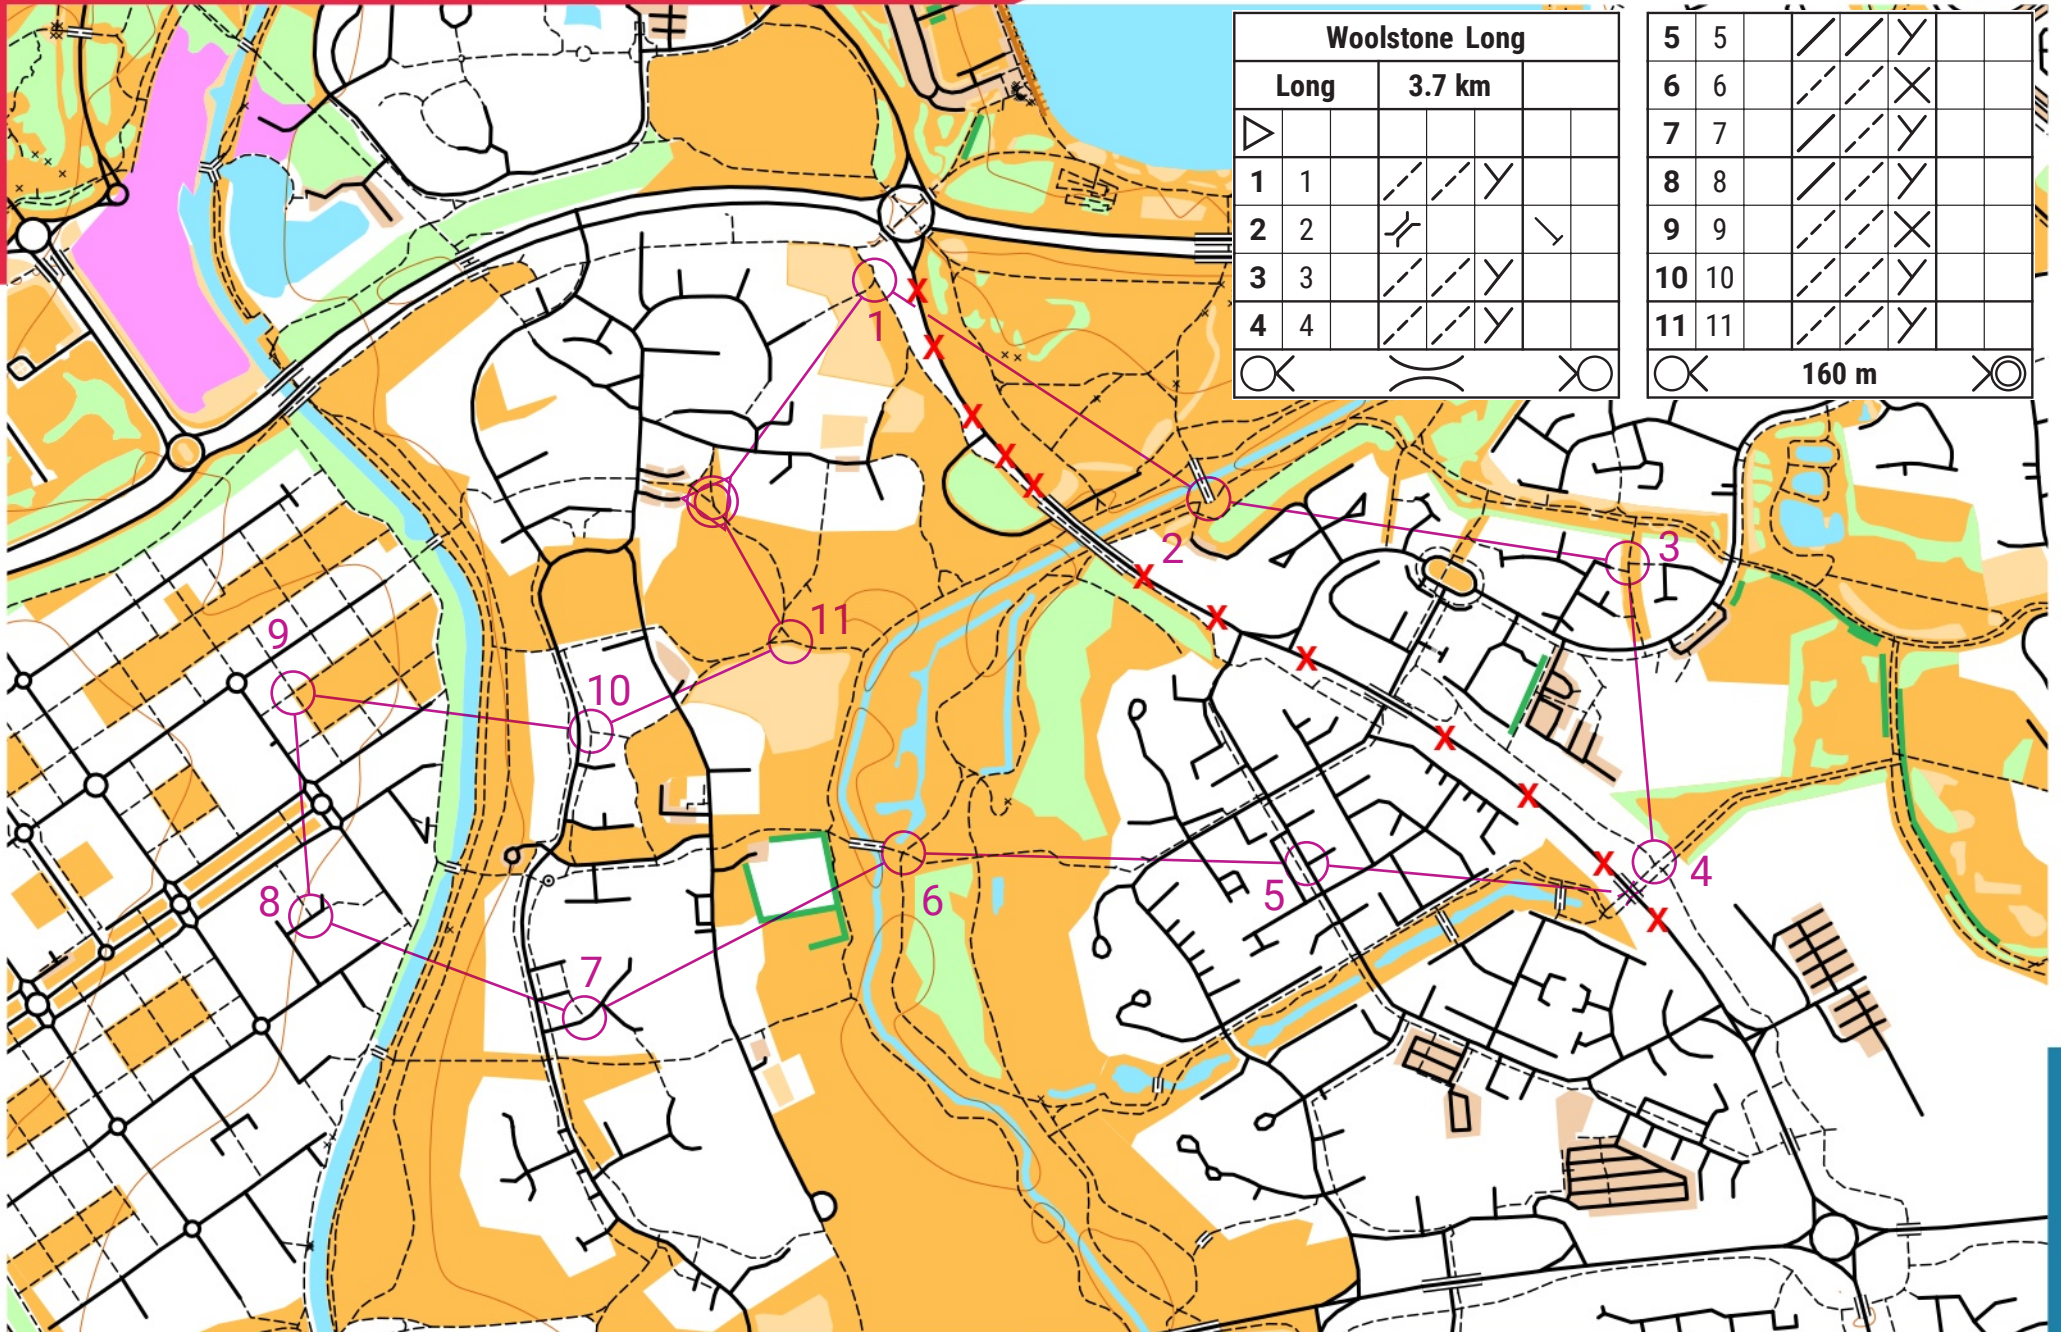

# WOOLSTONE - LONG

scale 1:7500, contours 10m  
200m

Woolstone Long			
Long		3.7 km	
▷			
1	1	/	Y
2	2	/	Y
3	3	/	Y
4	4	/	Y
○			○

5	5	/	Y
6	6	/	Y
7	7	/	Y
8	8	/	Y
9	9	/	Y
10	10	/	Y
11	11	/	Y
○			○

160 m